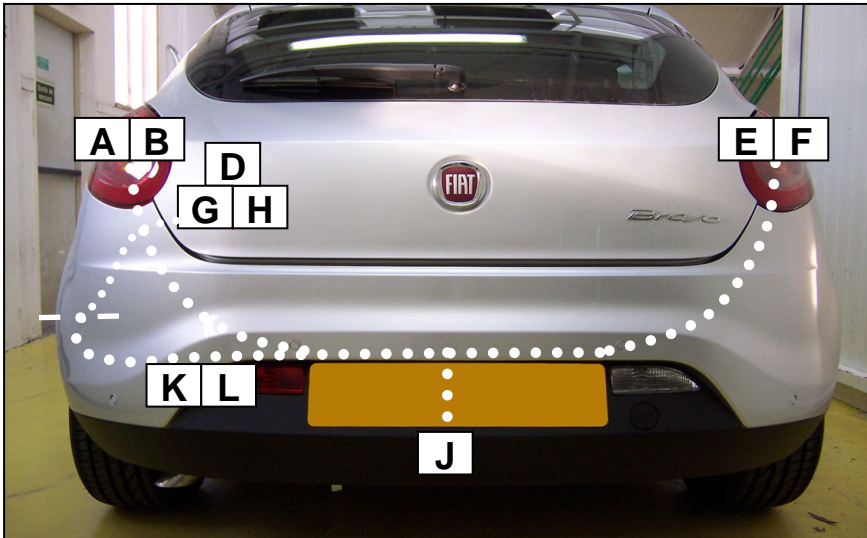

BRAVO

Réf : 171712

0 H 45

Einbauanleitung electrosatz Anhängervorrichtung mit 12N Steckdose
Fitting instructions electric wiringkit towbar with 12N socket
Montage-handleiding elektrokabelset voor trekhaak met 12N contactos

7

8

	1/L	2/54g	3/31	4/R	5/58R	6/54	7/58L	(C)	(D)
	21+5 W	21W		21+5 W	40 W	63 W	40 W		
F	Jaune	Bleu	Vert/jaune	Vert	Marron	Rouge	Noir	Gris	Beige
D	Gelb	Blau	Grün/gelb	Grün	Braun	Rot	Schwarz	Grau	Beige
GB	Yellow	Blue	Green/yellow	Green	Brown	Red	Black	Grey	Beige
NL	Geel	Blauw	Groen/geel	Groen	Bruin	Rood	Zwart	Grijs	Beige
P	Amarelo	Azul	Verde/amarelo	Verde	Castanho	Vermelho	Preto	Cinzeno	Beige
I	Giallo	Blu	Verde/giallo	Verde	Marrone	Rosso	Nero	Grigio	Beige
E	Amarillo	Azul	Verde/amarillo	Verde	Marron	Rojo	Negro	Gris	Beige