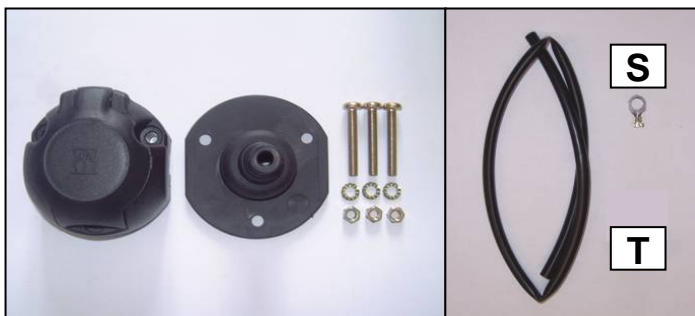

Cette notice ne peut être divulguée ou reproduite, partiellement ou en totalité, sans accord de la société.