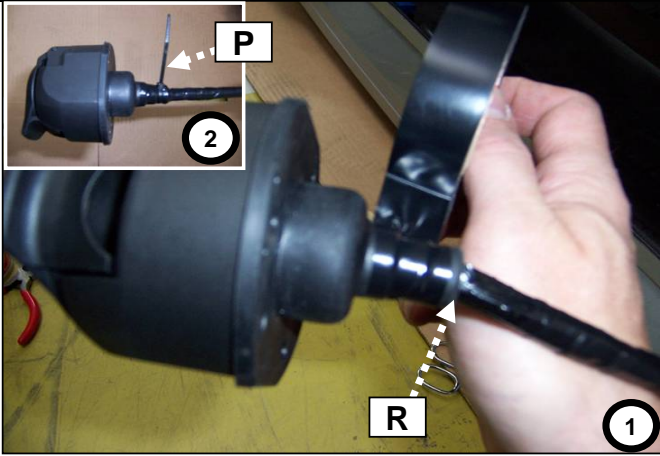

31

33

32

Contrôler les fonctions
Funktionen kontrollieren
Check functions
Controleer functies