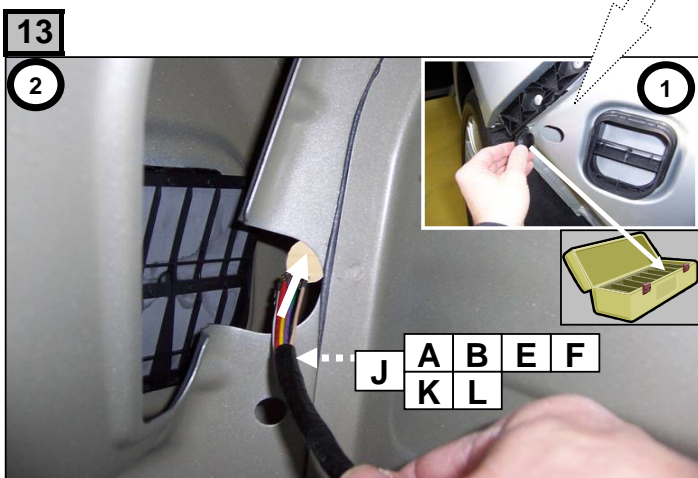

1/L	2/54g	3/31	4/R	5/58R	6/54	7/58L	(C)	(D)
	21+5 W	21W		21+5 W	40 W	63 W	40 W		
F	Jaune	Bleu	Vert/jaune	Vert	Marron	Rouge	Noir	Gris	Beige
D	Gelb	Blau	Grün/gelb	Grün	Braun	Rot	Schwarz	Grau	Beige
GB	Yellow	Blue	Green/yellow	Green	Brown	Red	Black	Grey	Beige
NL	Geel	Blauw	Groen/geel	Groen	Bruin	Rood	Zwart	Grijs	Beige
P	Amarelo	Azul	Verde/amarelo	Verde	Castanho	Vermelho	Preto	Cinzeno	Beige
I	Giallo	Blu	Verde/giallo	Verde	Marrone	Rosso	Nero	Grigio	Beige
E	Amarillo	Azul	Verde/amarillo	Verde	Marron	Rojo	Negro	Gris	Beige