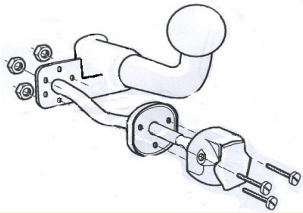

31

33

32

Contrôler les fonctions
Funktionen kontrollieren
Check functions
Controleer functies