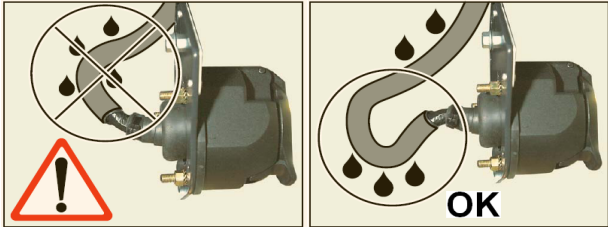

31

33

32

Contrôler les fonctions
Funktionen kontrollieren
Check functions
Controleer functies