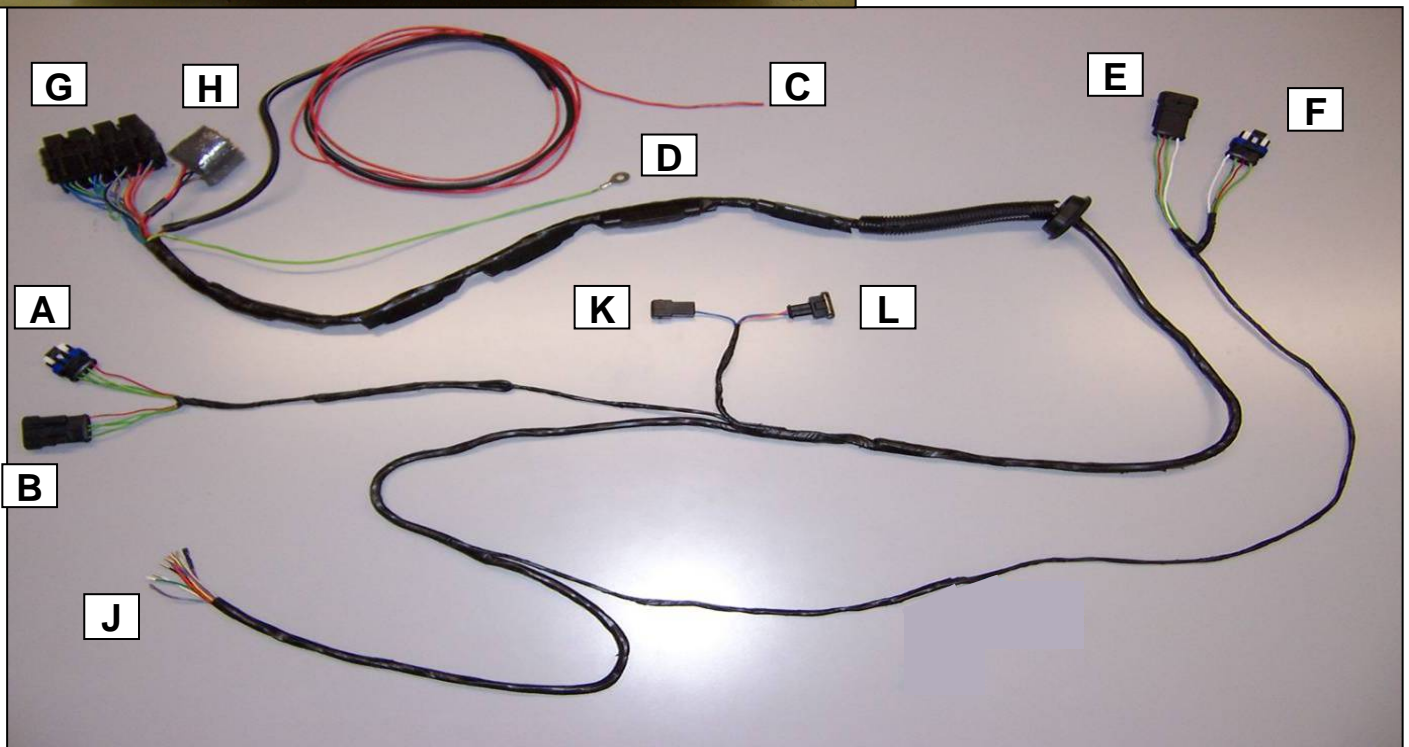

BRAVO

Réf : 171712

0 H 45

Einbauanleitung electrosatz Anhängervorrichtung mit 12N Steckdose
Fitting instructions electric wiringkit towbar with 12N socket
Montage-handleiding elektrokabelset voor trekhaak met 12N contactos

7

8

	1/L	2/54g	3/31	4/R	5/58R	6/54	7/58L	(C)	(D)
	21+5 W	21W		21+5 W	40 W	63 W	40 W		
F	Jaune	Bleu	Vert/jaune	Vert	Marron	Rouge	Noir	Gris	Beige
D	Gelb	Blau	Grün/gelb	Grün	Braun	Rot	Schwarz	Grau	Beige
GB	Yellow	Blue	Green/yellow	Green	Brown	Red	Black	Grey	Beige
NL	Geel	Blauw	Groen/geel	Groen	Bruin	Rood	Zwart	Grijs	Beige
P	Amarelo	Azul	Verde/amarelo	Verde	Castanho	Vermelho	Preto	Cinzeno	Beige
I	Giallo	Blu	Verde/giallo	Verde	Marrone	Rosso	Nero	Grigio	Beige
E	Amarillo	Azul	Verde/amarillo	Verde	Marron	Rojo	Negro	Gris	Beige