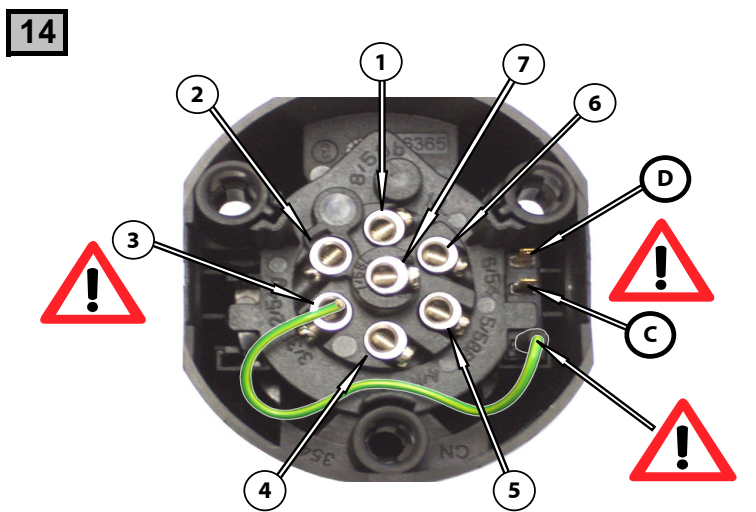

BRAVO

Réf : 171712

0 H 45

Einbauanleitung electrosatz Anhängervorrichtung mit 12N Steckdose
Fitting instructions electric wiringkit towbar with 12N socket
Montage-handleiding elektrokabelset voor trekhaak met 12N contactos

7

8

	1/L	2/54g	3/31	4/R	5/58R	6/54	7/58L	(C)	(D)
	21+5 W	21W		21+5 W	40 W	63 W	40 W		
F	Jaune	Bleu	Vert/jaune	Vert	Marron	Rouge	Noir	Gris	Beige
D	Gelb	Blau	Grün/gelb	Grün	Braun	Rot	Schwarz	Grau	Beige
GB	Yellow	Blue	Green/yellow	Green	Brown	Red	Black	Grey	Beige
NL	Geel	Blauw	Groen/geel	Groen	Bruin	Rood	Zwart	Grijs	Beige
P	Amarelo	Azul	Verde/amarelo	Verde	Castanho	Vermelho	Preto	Cinzeno	Beige
I	Giallo	Blu	Verde/giallo	Verde	Marrone	Rosso	Nero	Grigio	Beige
E	Amarillo	Azul	Verde/amarillo	Verde	Marron	Rojo	Negro	Gris	Beige