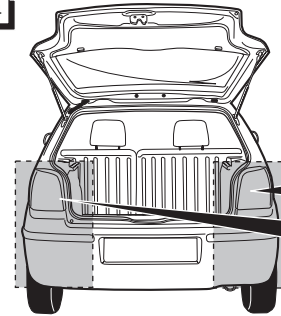

13

- ! FUNKTIONEN KONTROLLIEREN !
- ! CONTRÔLER LES FONCTIONS !
- ! CHECK FUNCTIONS !
- ! CONTROLEER FUNCTIES !

14