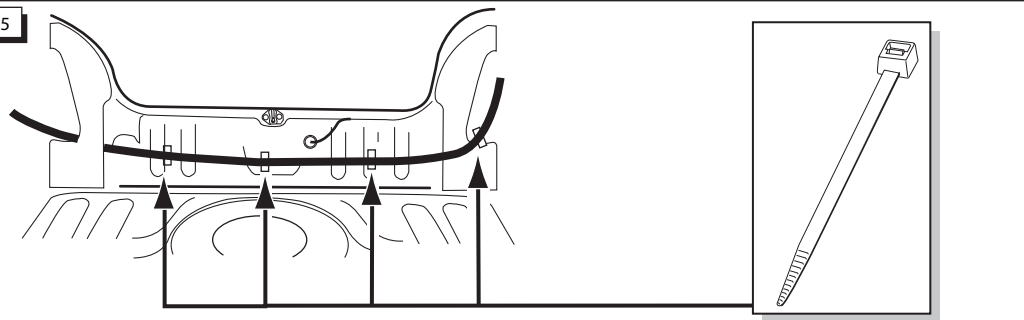

Einbauanleitung Elektrosatz
Anhängervorrichtung mit 12-N Steckdose
lt. DIN/ISO Norm 1724

Instructions de montage du faisceau
électrique pour crochet d'attelage
conforme à la norme
DIN/ISO 1724 prise 12-N

15

16

INFO

6

7

ROUTING

5

INFO