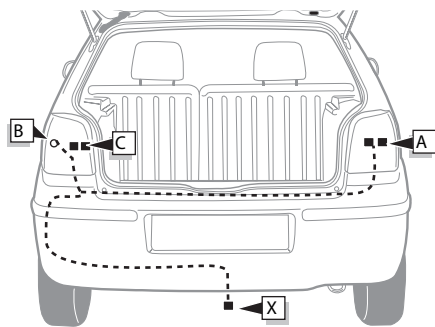

INFO

6

7

ROUTING

5

INFO

Anschluß Steckdose / Connection de la prise / Socket connection / Contactdoos aansluiting

DIN/ISO 1724		(D)	(F)	(GB)	(NL)
↶	1/L	gelb	jaune	yellow	geel
↷	2	blau	bleu	blue	blauw
⏏ 1-8	3/31	weiß	blanc	white	wit
↶	4/R	grün	vert	green	groen
☀	5/58-R	braun	marron	brown	bruin
STOP	6/54	rot	rouge	red	rood
☀	7/58-L	schwarz	noir	black	zwart
↶ → ↷	8/58-b	grau	gris	grey	grijs