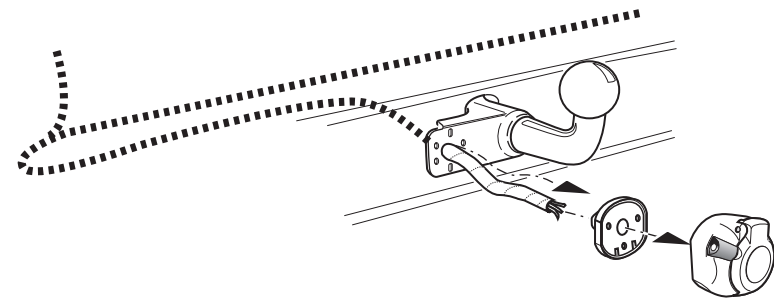

INFO

6

7

ROUTING

5

INFO

Anschluß Steckdose / Connection de la prise / Socket connection / Contactdoos aansluiting

DIN/ISO 1724		(D)	(F)	(GB)	(NL)
↶	1/L	gelb	jaune	yellow	geel
↷	2	blau	bleu	blue	blauw
⏏ 1-8	3/31	weiß	blanc	white	wit
↶	4/R	grün	vert	green	groen
☀	5/58-R	braun	marron	brown	bruin
STOP	6/54	rot	rouge	red	rood
☀	7/58-L	schwarz	noir	black	zwart
↶ → ↷	8/58-b	grau	gris	grey	grijs