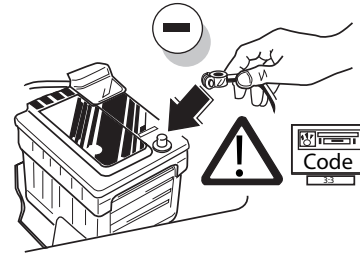

Einbauanleitung Elektrosatz
Anhängervorrichtung mit 12-N Steckdose
lt. DIN/ISO Norm 1724

Instructions de montage du faisceau
électrique pour crochet d'attelage
conforme à la norme
DIN/ISO 1724 prise 12-N

* Teilliste

* Liste de pieces

* Part list

* Onderdelenlijst

12

13

- ! FUNKTIONEN KONTROLLIEREN !
- ! CONTRÔLER LES FONCTIONS !
- ! CHECK FUNCTIONS !
- ! CONTROLEER FUNCTIES !

14