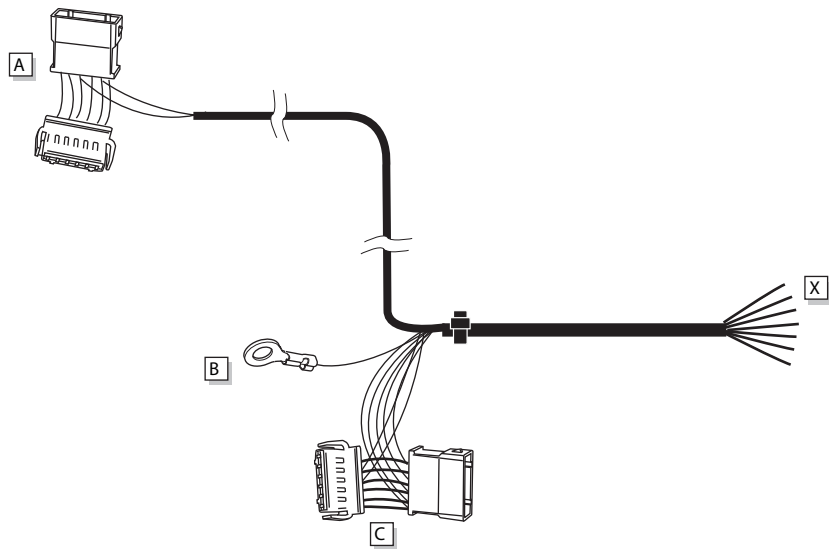

INFO

6

7

ROUTING

5

INFO

Anschluß Steckdose / Connection de la prise / Socket connection / Contactdoos aansluiting

DIN/ISO 1724		(D)	(F)	(GB)	(NL)
↶	1/L	gelb	jaune	yellow	geel
↷	2	blau	bleu	blue	blauw
⏏ 1-8	3/31	weiß	blanc	white	wit
↶	4/R	grün	vert	green	groen
☀	5/58-R	braun	marron	brown	bruin
STOP	6/54	rot	rouge	red	rood
☀	7/58-L	schwarz	noir	black	zwart
↶ → ↷	8/58-b	grau	gris	grey	grijs