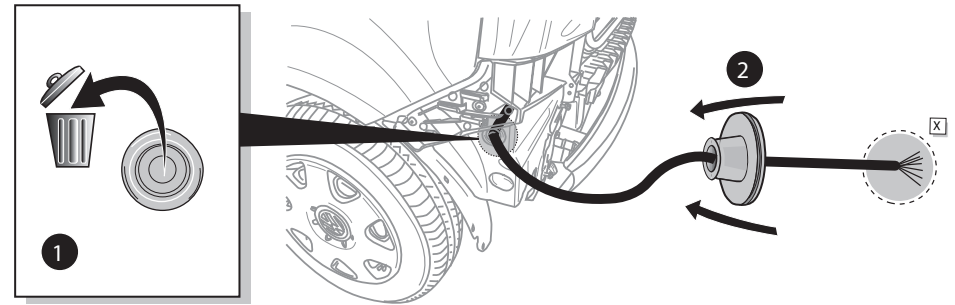

Einbauanleitung Elektrosatz
Anhängervorrichtung mit 12-N Steckdose
lt. DIN/ISO Norm 1724

Instructions de montage du faisceau
électrique pour crochet d'attelage
conforme à la norme
DIN/ISO 1724 prise 12-N

15

16

INFO

6

7

ROUTING

5

INFO

Anschluß Steckdose / Connection de la prise / Socket connection / Contactdoos aansluiting

DIN/ISO 1724		(D)	(F)	(GB)	(NL)
↶	1/L	gelb	jaune	yellow	geel
↷	2	blau	bleu	blue	blauw
⏏ 1-8	3/31	weiß	blanc	white	wit
↶	4/R	grün	vert	green	groen
☀	5/58-R	braun	marron	brown	bruin
STOP	6/54	rot	rouge	red	rood
☀	7/58-L	schwarz	noir	black	zwart
↶ → ↷	8/58-b	grau	gris	grey	grijs