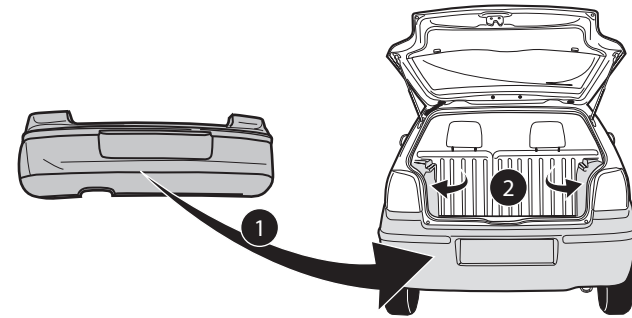

* Teilliste

* Liste de pieces

* Part list

* Onderdelenlijst

12

13

- ! FUNKTIONEN KONTROLLIEREN !
- ! CONTRÔLER LES FONCTIONS !
- ! CHECK FUNCTIONS !
- ! CONTROLEER FUNCTIES !

14

15

16