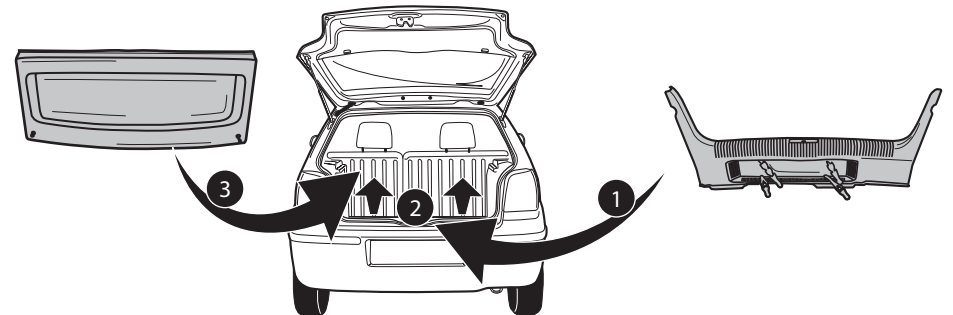

* Teilliste

* Liste de pieces

* Part list

* Onderdelenlijst

12

13

- ! FUNKTIONEN KONTROLLIEREN !
- ! CONTRÔLER LES FONCTIONS !
- ! CHECK FUNCTIONS !
- ! CONTROLEER FUNCTIES !

14

15

16