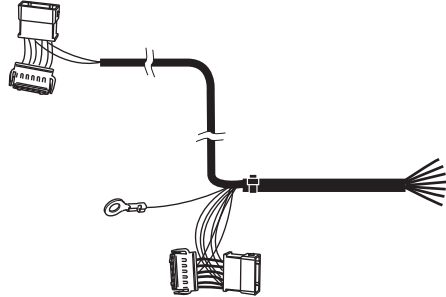

* Teilliste

* Liste de pieces

* Part list

* Onderdelenlijst