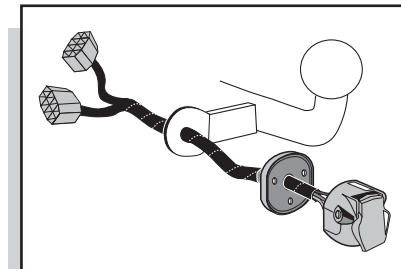

Einbauanleitung Elektrosatz
Anhängervorrichtung mit 12-N Steckdose
lt. DIN/ISO Norm 1724

Instructions de montage du faisceau
électrique pour crochet d'attelage
conforme à la norme
DIN/ISO 1724 prise 12-N

Fitting instructions electric wiringkit
towbar with 12-N socket up to
DIN/ISO norm 1724

Montage-handleiding elektrokabelset voor
trekhaak met 12-N contactdoos
vlg. DIN/ISO norm 1724

VW POLO 2002-

Bestel Nr.: VW-041-BB