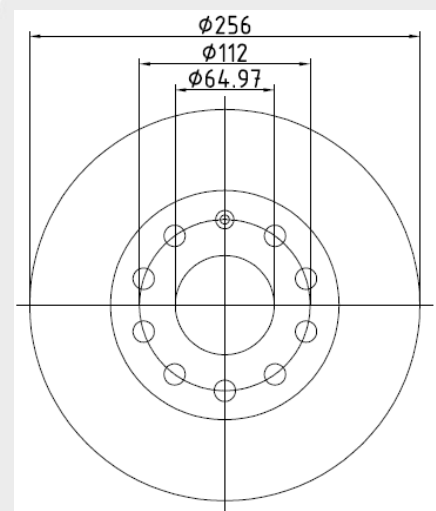

Änderung des Durchmessers bei Bremsscheibe 92121103

Dem Fahrzeughersteller (Volkswagen-Gruppe) folgend, wird der Durchmesser der Bremsscheibe 92121103 von 260 mm auf 256 mm reduziert.

Während diese Umstellung bei den Original-Ersatzteilen mit einer Änderung der Teilenummern einhergeht, werden wir diese Veränderung in der laufenden Serie ohne Anpassung der Artikelnummer vornehmen und fließend in die Auslieferung übernehmen.

Diese Veränderung der Dimensionierung erfolgt aufgrund von Korrosionsbildung am äußeren Rand der Bremsscheiben, welche in der Vergangenheit häufig zu Geräuschbildung und Beanstandungen bei Hauptuntersuchungen geführt hat.

Change of diameter with brake disc 92121103

Due to diameter modifications of the car manufacturer (Volkswagen-Group), the diameter of our brake disc 92121103 will be reduced from 260 mm to 256 mm.

Although the original spare part has got a new article number, we will introduce this new design as a running change into the market by keeping the existing reference number.

This change of the dimension avoids corrosion at the outer radius, which in the past frequently caused noises, and led to claims in technical inspections.

alt / old

neu / new