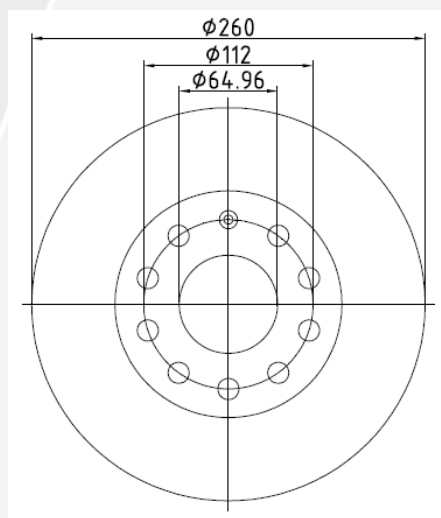

Änderung des Durchmessers bei Bremsscheibe 92121103

Dem Fahrzeughersteller (Volkswagen-Gruppe) folgend, wird der Durchmesser der Bremsscheibe 92121103 von 260 mm auf 256 mm reduziert.

Während diese Umstellung bei den Original-Ersatzteilen mit einer Änderung der Teilenummern einhergeht, werden wir diese Veränderung in der laufenden Serie ohne Anpassung der Artikelnummer vornehmen und fließend in die Auslieferung übernehmen.

Diese Veränderung der Dimensionierung erfolgt aufgrund von Korrosionsbildung am äußeren Rand der Bremsscheiben, welche in der Vergangenheit häufig zu Geräuschbildung und Beanstandungen bei Hauptuntersuchungen geführt hat.

Change of diameter with brake disc 92121103

Due to diameter modifications of the car manufacturer (Volkswagen-Group), the diameter of our brake disc 92121103 will be reduced from 260 mm to 256 mm.

Although the original spare part has got a new article number, we will introduce this new design as a running change into the market by keeping the existing reference number.

This change of the dimension avoids corrosion at the outer radius, which in the past frequently caused noises, and led to claims in technical inspections.

alt / old

neu / new