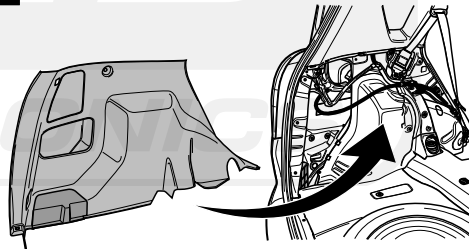

20

21

22

23

24

25

ROUTING

10

11

12