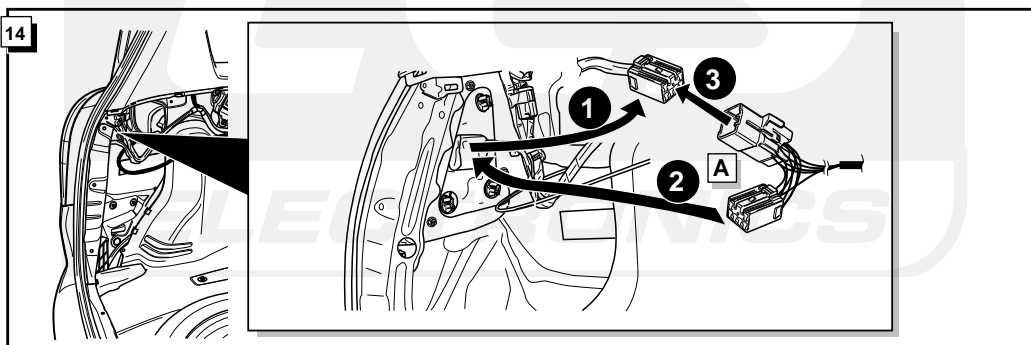

DIN/ISO 1724		D	F	GB	NL
	1/L	gelb	jaune	yellow	geel
	2	blau	bleu	blue	blauw
	3/31	weiß	blanc	white	wit
	4/R	grün	vert	green	groen
	5/58-R	braun	marron	brown	bruin
	6/54	rot	rouge	red	rood
	7/58-L	schwarz	noir	black	zwart
	8/58-b	grau	gris	grey	grijs

19

! FUNKTIONEN KONTROLLIEREN !
CONTRÔLER LES FONCTIONS !
CHECK FUNCTIONS !
CONTROLER FUNCTIES !