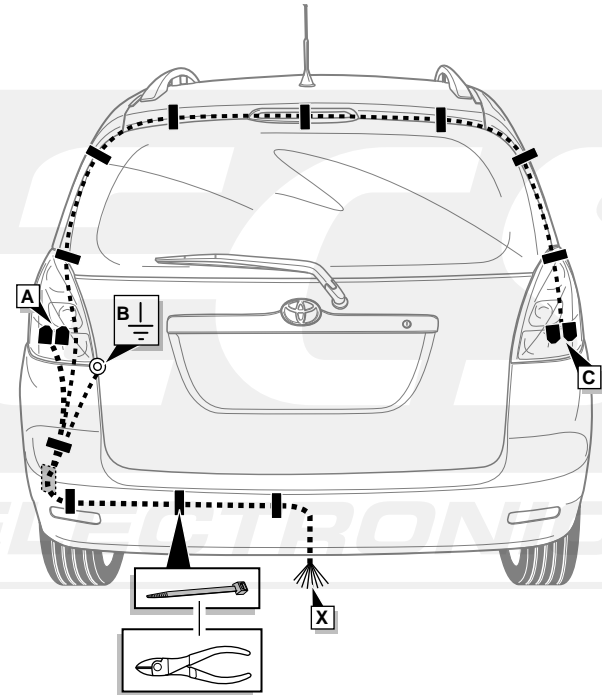

20

21

22

23

24

25

ROUTING

10

11

12