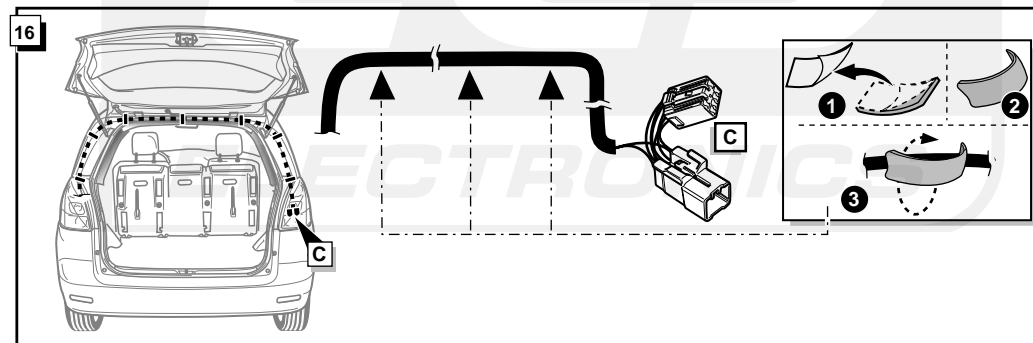

DIN/ISO 1724		D	F	GB	NL
	1/L	gelb	jaune	yellow	geel
	2	blau	bleu	blue	blauw
	3/31	weiß	blanc	white	wit
	4/R	grün	vert	green	groen
	5/58-R	braun	marron	brown	bruin
	6/54	rot	rouge	red	rood
	7/58-L	schwarz	noir	black	zwart
	8/58-b	grau	gris	grey	grijs

19

! FUNKTIONEN KONTROLLIEREN !
CONTRÔLER LES FONCTIONS !
CHECK FUNCTIONS !
CONTROLER FUNCTIES !