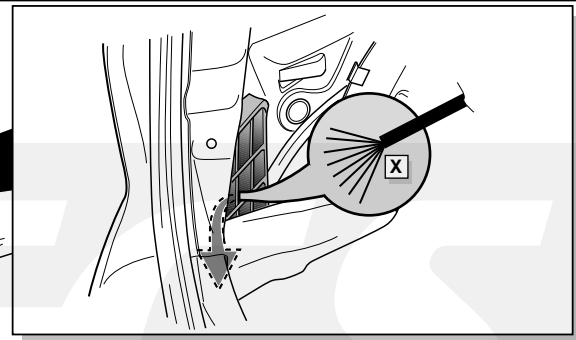

20

21

22

23

24

25

ROUTING

10

11

12