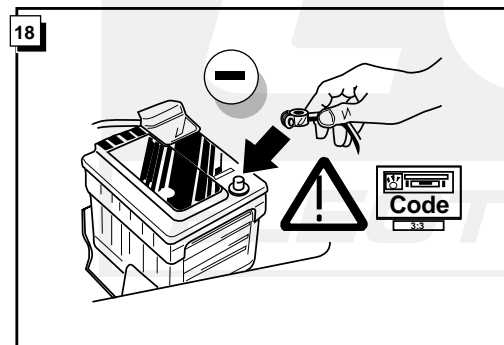

DIN/ISO 1724		D	F	GB	NL
	1/L	gelb	jaune	yellow	geel
	2	blau	bleu	blue	blauw
	3/31	weiß	blanc	white	wit
	4/R	grün	vert	green	groen
	5/58-R	braun	marron	brown	bruin
	6/54	rot	rouge	red	rood
	7/58-L	schwarz	noir	black	zwart
	8/58-b	grau	gris	grey	grijs

19

! FUNKTIONEN KONTROLLIEREN !
CONTRÔLER LES FONCTIONS !
CHECK FUNCTIONS !
CONTROLER FUNCTIES !