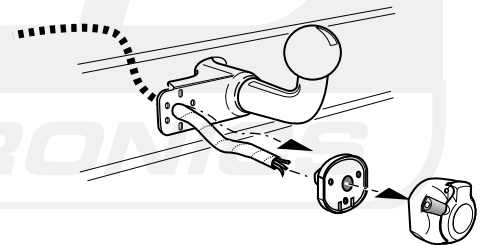

20

21

22

23

24

25

ROUTING

10

11

12