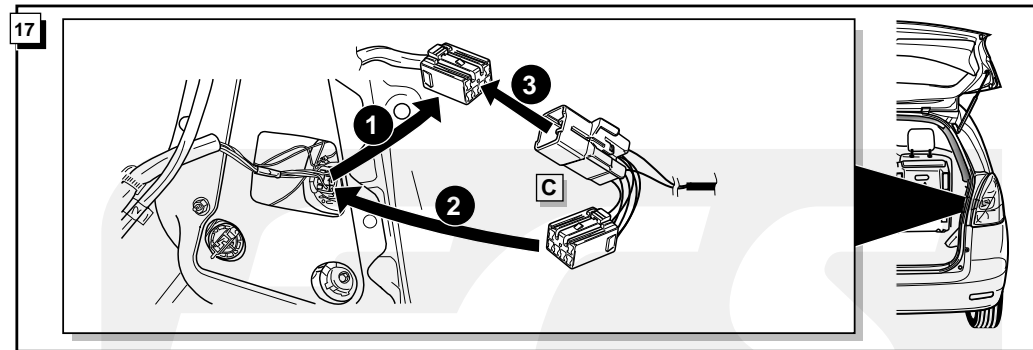

DIN/ISO 1724		D	F	GB	NL
	1/L	gelb	jaune	yellow	geel
	2	blau	bleu	blue	blauw
	3/31	weiß	blanc	white	wit
	4/R	grün	vert	green	groen
	5/58-R	braun	marron	brown	bruin
	6/54	rot	rouge	red	rood
	7/58-L	schwarz	noir	black	zwart
	8/58-b	grau	gris	grey	grijs

19

! FUNKTIONEN KONTROLLIEREN !
CONTRÔLER LES FONCTIONS !
CHECK FUNCTIONS !
CONTROLER FUNCTIES !