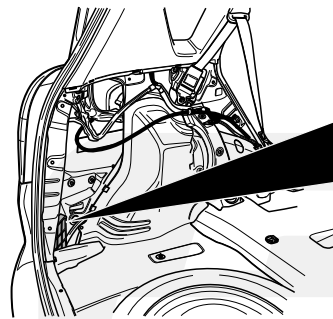

20

21

22

23

24

25

ROUTING

10

11

12