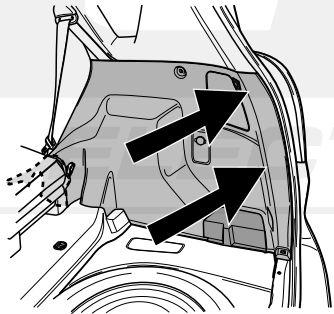

20

21

22

23

24

25

ROUTING

10

11

12