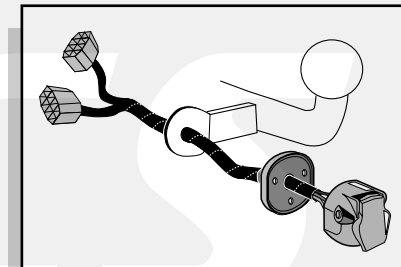

**Einbauanleitung Elektrosatz
Anhängervorrichtung mit 12-N Steckdose
lt. DIN/ISO Norm 1724**

**Instructions de montage du faisceau
électrique pour crochet d'attelage
conforme à la norme
DIN/ISO 1724 prise 12-N**

**Fitting instructions electric wiringkit
towbar with 12-N socket up to
DIN/ISO norm 1724**

**Montage-handleiding elektrokabelset voor
trekhaak met 12-N contactdoos
vlg. DIN/ISO norm 1724**

TOYOTA COROLLA VERSO 2001-