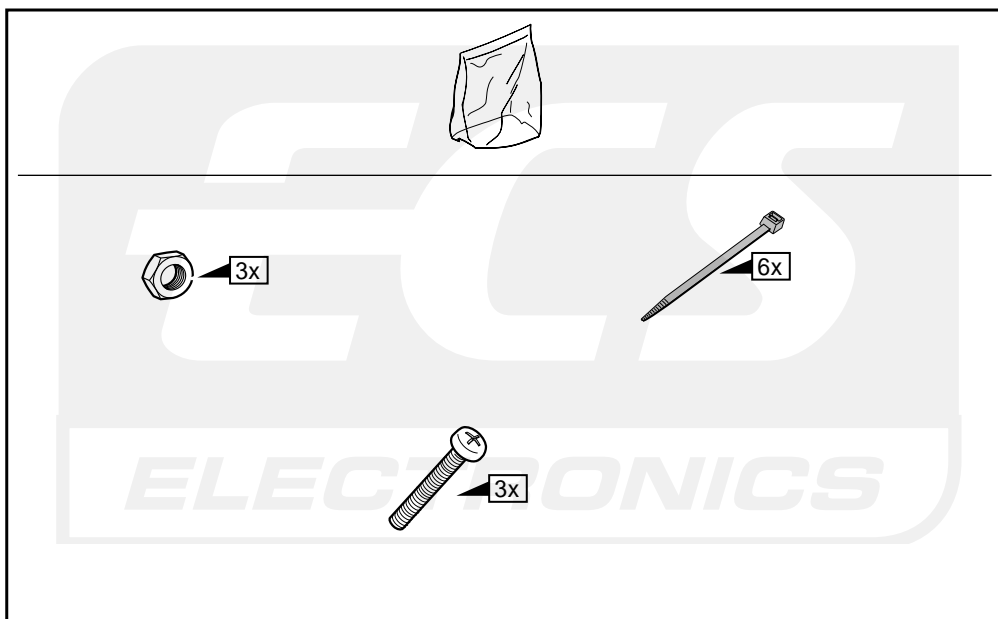

* Teilliste

* Liste de pieces

* Part list

* Onderdelenlijst