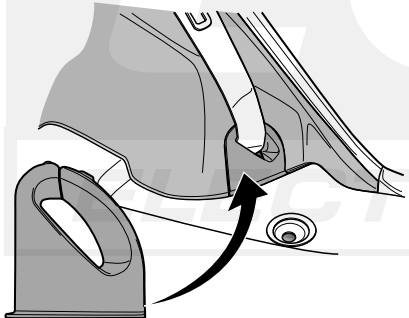

20

21

22

23

24

25

ROUTING

10

11

12