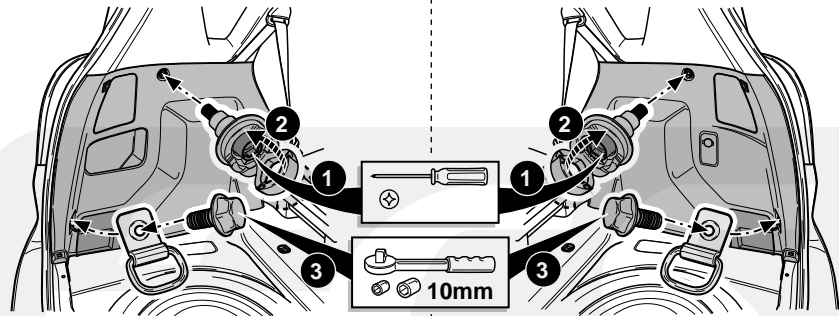

20

21

22

23

24

25

ROUTING

10

11

12