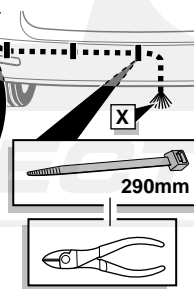

20

21

22

23

24

25

ROUTING

10

11

12