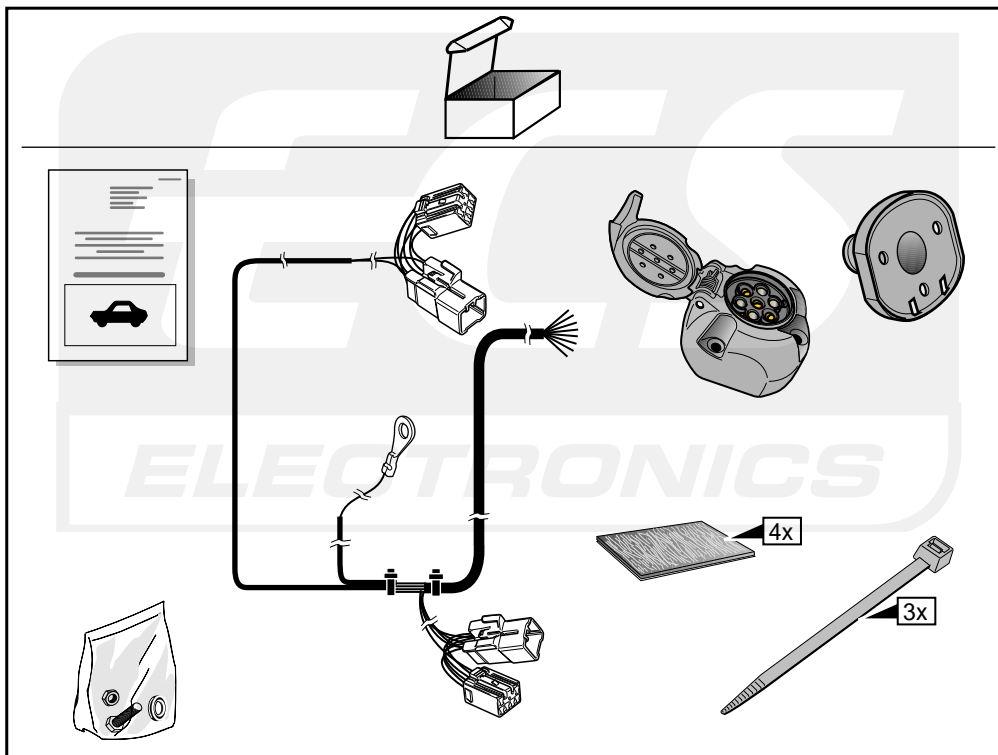

* Teilliste

* Liste de pieces

* Part list

* Onderdelenlijst