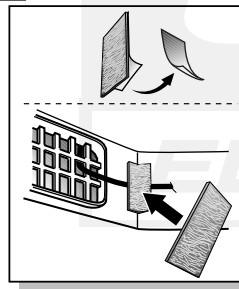

20

21

22

23

24

25

ROUTING

10

11

12