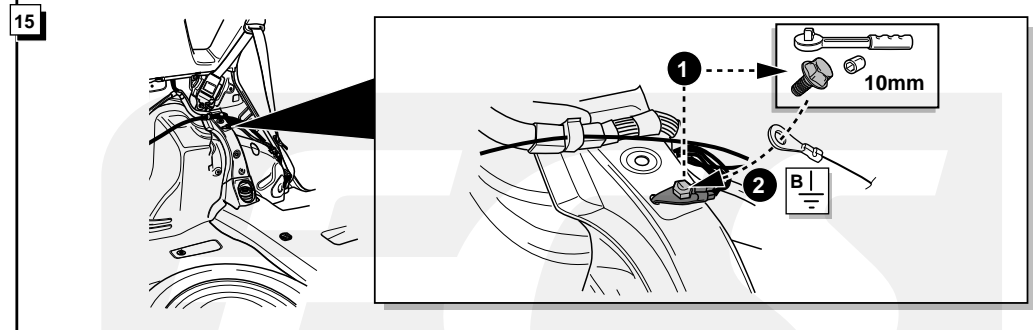

DIN/ISO 1724		D	F	GB	NL
	1/L	gelb	jaune	yellow	geel
	2	blau	bleu	blue	blauw
	3/31	weiß	blanc	white	wit
	4/R	grün	vert	green	groen
	5/58-R	braun	marron	brown	bruin
	6/54	rot	rouge	red	rood
	7/58-L	schwarz	noir	black	zwart
	8/58-b	grau	gris	grey	grijs

19

! FUNKTIONEN KONTROLLIEREN !
CONTRÔLER LES FONCTIONS !
CHECK FUNCTIONS !
CONTROLER FUNCTIES !