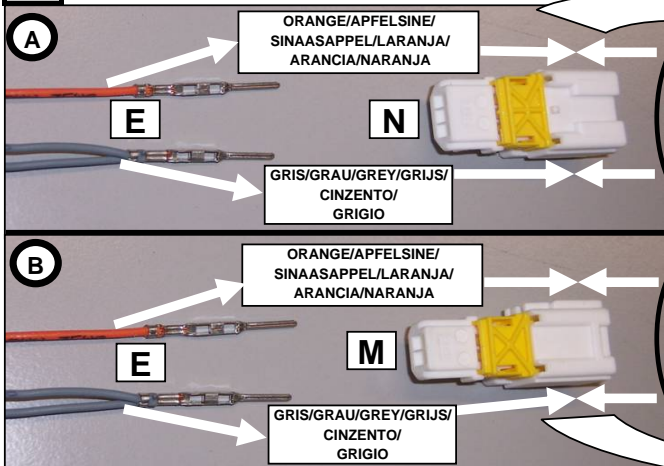

**Notice de pose du faisceau électrique pour
crochet d'attelage avec prise 7 voies type 12N**

Version : 5 DOORS

Année : → 09/2004

Réf : 168329

0 H 20

CITROEN C5

Einbauanleitung elektrosatz Anhängervorrichtung mit 12N Steckdose
Fitting instructions electric wiringkit towbar with 12N socket
Montage-handleiding elektrokabelset voor trekhaak met 12N contactos

7

	1/L	2/54g	3/31	4/R	5/58R	6/54	7/58L	C	D
	21+5 W	21W		21+5 W	40 W	63 W	40 W		
F	Jaune	Bleu	Vert/jaune	Vert	Marron	Rouge	Noir	Gris	Orange
D	Gelb	Blau	Grün/gelb	Grün	Braun	Rot	Schwarz	Grau	Orange
GB	Yellow	Blue	Green/yellow	Green	Brown	Red	Black	Grey	Orange
NL	Geel	Blauw	Groen/geel	Groen	Bruin	Rood	Zwart	Grijs	Oranje
P	Amarelo	Azul	Verde/amarelo	Verde	Castanho	Vermelho	Preto	Cinzeno	Cor de aranja
I	Giallo	Blu	Verde/giallo	Verde	Marrone	Rosso	Nero	Grigio	Arancio
E	Amarillo	Azul	Verde/amarillo	Verde	Marron	Rojo	Negro	Gris	Anaranjado

8

9

10

11

12

13

14

15