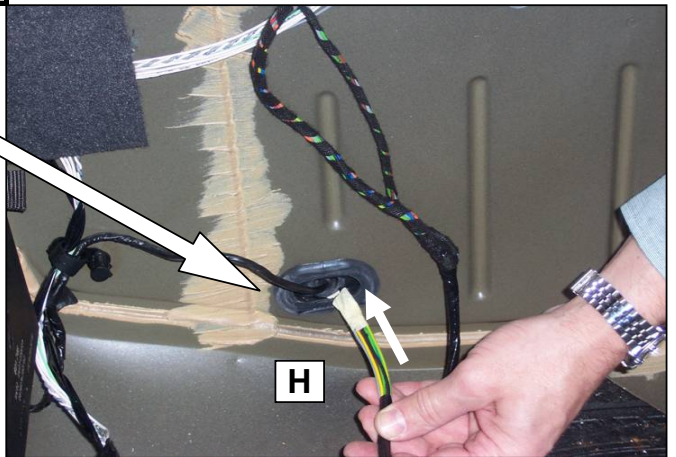

1

2

3

4

5

6

7

	1/L	2/54g	3/31	4/R	5/58R	6/54	7/58L	C	D
	21+5 W	21W		21+5 W	40 W	63 W	40 W		
F	Jaune	Bleu	Vert/jaune	Vert	Marron	Rouge	Noir	Gris	Orange
D	Gelb	Blau	Grün/gelb	Grün	Braun	Rot	Schwarz	Grau	Orange
GB	Yellow	Blue	Green/yellow	Green	Brown	Red	Black	Grey	Orange
NL	Geel	Blauw	Groen/geel	Groen	Bruin	Rood	Zwart	Grijs	Oranje
P	Amarelo	Azul	Verde/amarelo	Verde	Castanho	Vermelho	Preto	Cinzeno	Cor de aranja
I	Giallo	Blu	Verde/giallo	Verde	Marrone	Rosso	Nero	Grigio	Arancio
E	Amarillo	Azul	Verde/amarillo	Verde	Marron	Rojo	Negro	Gris	Anaranjado