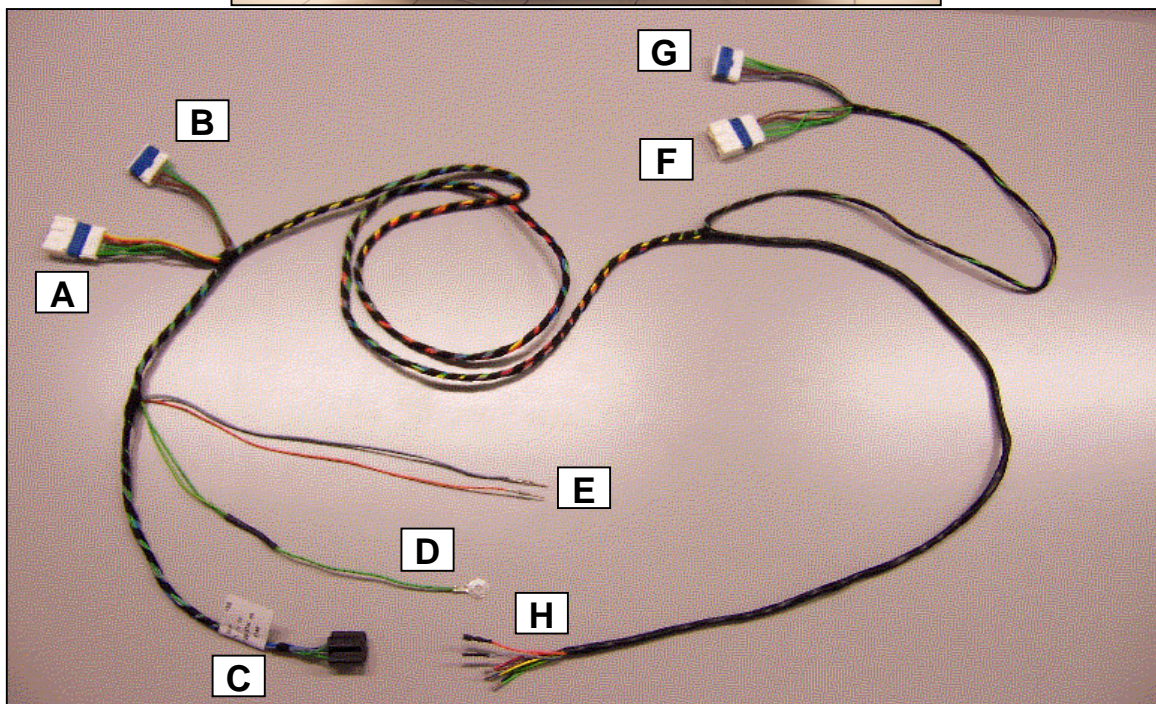

**Notice de pose du faisceau électrique pour
crochet d'attelage avec prise 7 voies type 12N**

Version : 5 DOORS

Année : → 09/2004

Réf : 168329

0 H 20

CITROEN C5

Einbauanleitung elektrosatz Anhängervorrichtung mit 12N Steckdose
Fitting instructions electric wiringkit towbar with 12N socket
Montage-handleiding elektrokabelset voor trekhaak met 12N contactos

7

	1/L	2/54g	3/31	4/R	5/58R	6/54	7/58L	C	D
	21+5 W	21W		21+5 W	40 W	63 W	40 W		
F	Jaune	Bleu	Vert/jaune	Vert	Marron	Rouge	Noir	Gris	Orange
D	Gelb	Blau	Grün/gelb	Grün	Braun	Rot	Schwarz	Grau	Orange
GB	Yellow	Blue	Green/yellow	Green	Brown	Red	Black	Grey	Orange
NL	Geel	Blauw	Groen/geel	Groen	Bruin	Rood	Zwart	Grijs	Oranje
P	Amarelo	Azul	Verde/amarelo	Verde	Castanho	Vermelho	Preto	Cinzeno	Cor de aranja
I	Giallo	Blu	Verde/giallo	Verde	Marrone	Rosso	Nero	Grigio	Arancio
E	Amarillo	Azul	Verde/amarillo	Verde	Marron	Rojo	Negro	Gris	Anaranjado