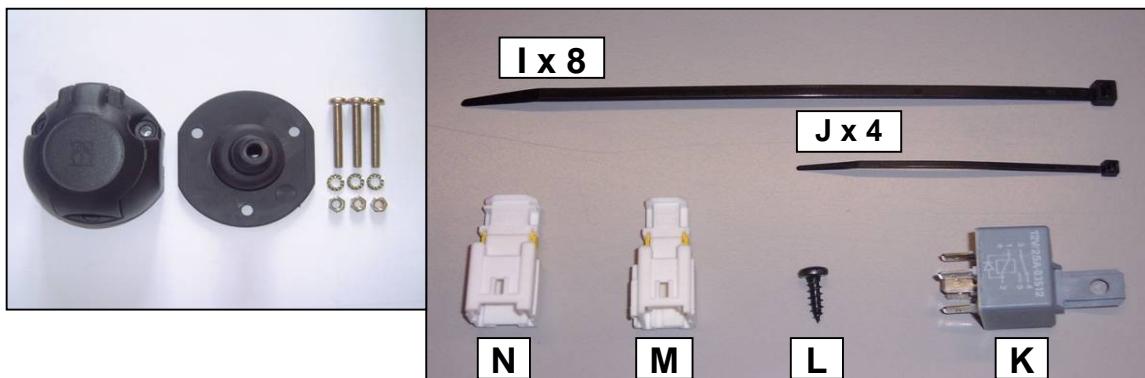

Liste des pièces / Teilliste / Part list / Onderdelenlijst :

Cette notice ne peut être divulguée ou reproduite, partiellement ou en totalité, sans accord de la société.