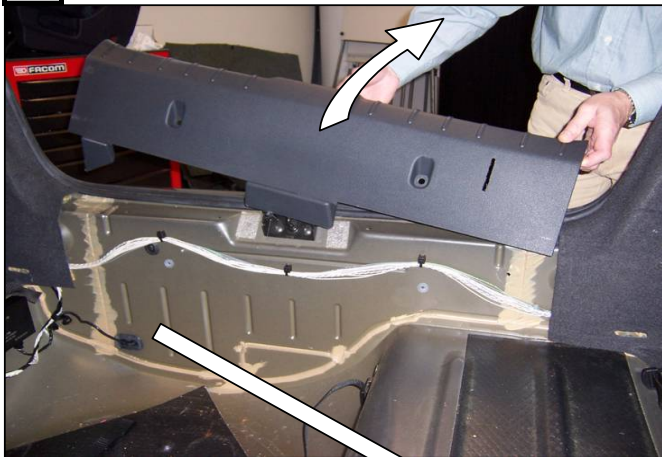

1

2

3

4

5

6

7

	1/L	2/54g	3/31	4/R	5/58R	6/54	7/58L	C	D
	21+5 W	21W		21+5 W	40 W	63 W	40 W		
F	Jaune	Bleu	Vert/jaune	Vert	Marron	Rouge	Noir	Gris	Orange
D	Gelb	Blau	Grün/gelb	Grün	Braun	Rot	Schwarz	Grau	Orange
GB	Yellow	Blue	Green/yellow	Green	Brown	Red	Black	Grey	Orange
NL	Geel	Blauw	Groen/geel	Groen	Bruin	Rood	Zwart	Grijs	Oranje
P	Amarelo	Azul	Verde/amarelo	Verde	Castanho	Vermelho	Preto	Cinzeno	Cor de aranja
I	Giallo	Blu	Verde/giallo	Verde	Marrone	Rosso	Nero	Grigio	Arancio
E	Amarillo	Azul	Verde/amarillo	Verde	Marron	Rojo	Negro	Gris	Anaranjado