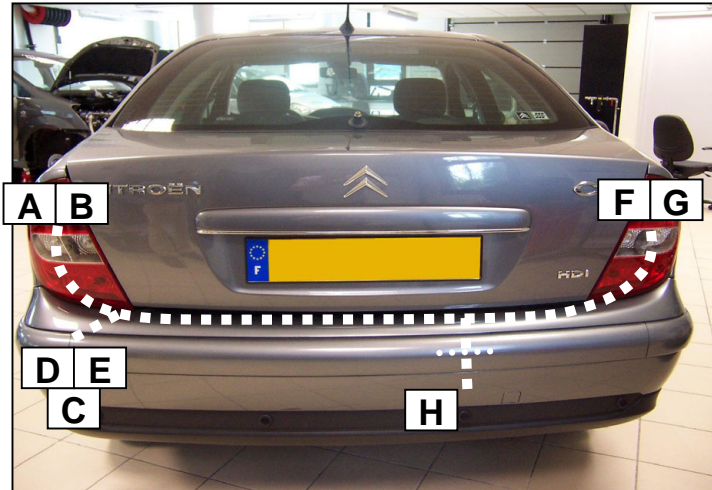

**Notice de pose du faisceau électrique pour
crochet d'attelage avec prise 7 voies type 12N**

Version : 5 DOORS

Année : → 09/2004

Réf : 168329

0 H 20

CITROEN C5

Einbauanleitung elektrosatz Anhängervorrichtung mit 12N Steckdose
Fitting instructions electric wiringkit towbar with 12N socket
Montage-handleiding elektrokabelset voor trekhaak met 12N contactos