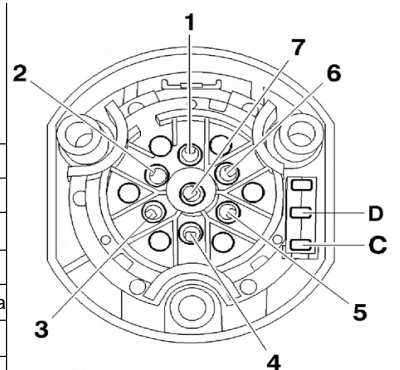

**Notice de pose du faisceau électrique pour
crochet d'attelage avec prise 7 voies type 12N**

Version : 5 DOORS

Année : → 09/2004

Réf : 168329

0 H 20

CITROEN C5

Einbauanleitung elektrosatz Anhängervorrichtung mit 12N Steckdose
Fitting instructions electric wiringkit towbar with 12N socket
Montage-handleiding elektrokabelset voor trekhaak met 12N contactos

7

	1/L	2/54g	3/31	4/R	5/58R	6/54	7/58L	C	D
	21+5 W	21W		21+5 W	40 W	63 W	40 W		
F	Jaune	Bleu	Vert/jaune	Vert	Marron	Rouge	Noir	Gris	Orange
D	Gelb	Blau	Grün/gelb	Grün	Braun	Rot	Schwarz	Grau	Orange
GB	Yellow	Blue	Green/yellow	Green	Brown	Red	Black	Grey	Orange
NL	Geel	Blauw	Groen/geel	Groen	Bruin	Rood	Zwart	Grijs	Oranje
P	Amarelo	Azul	Verde/amarelo	Verde	Castanho	Vermelho	Preto	Cinzeno	Cor de aranja
I	Giallo	Blu	Verde/giallo	Verde	Marrone	Rosso	Nero	Grigio	Arancio
E	Amarillo	Azul	Verde/amarillo	Verde	Marron	Rojo	Negro	Gris	Anaranjado