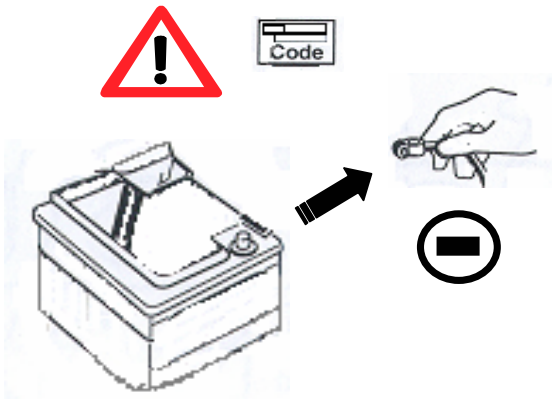

1

2

3

4

5

6

7

	1/L	2/54g	3/31	4/R	5/58R	6/54	7/58L	C	D
	21+5 W	21W		21+5 W	40 W	63 W	40 W		
F	Jaune	Bleu	Vert/jaune	Vert	Marron	Rouge	Noir	Gris	Orange
D	Gelb	Blau	Grün/gelb	Grün	Braun	Rot	Schwarz	Grau	Orange
GB	Yellow	Blue	Green/yellow	Green	Brown	Red	Black	Grey	Orange
NL	Geel	Blauw	Groen/geel	Groen	Bruin	Rood	Zwart	Grijs	Oranje
P	Amarelo	Azul	Verde/amarelo	Verde	Castanho	Vermelho	Preto	Cinzeno	Cor de aranja
I	Giallo	Blu	Verde/giallo	Verde	Marrone	Rosso	Nero	Grigio	Arancio
E	Amarillo	Azul	Verde/amarillo	Verde	Marron	Rojo	Negro	Gris	Anaranjado