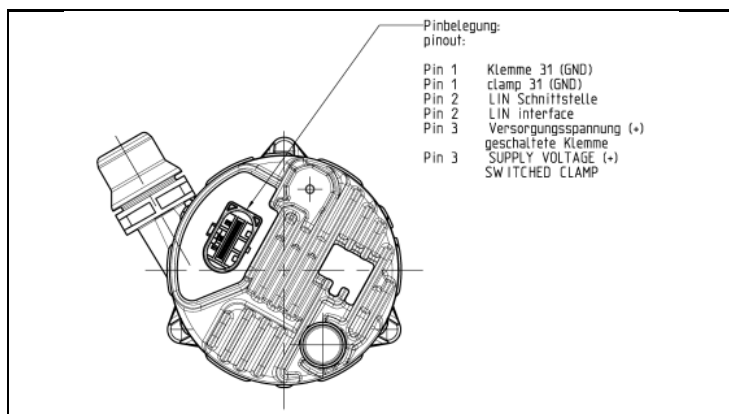

Elektrische Wasserpumpe / Electric Water Pump

2803600001380

05.02.2020

1 - Produkt / Product

2 - Anschluss / Connector

TECHNISCHE DATEN / TECHNICAL DATA:

Einzelpumpe/Single Pump oder/or Links/Left (Smart)

Zubehör / Accessories: ohne / without

ELEKTRISCHE DATEN / ELECTRICAL DATA:

Nennspannung / Nominal voltage = 12,5 V

Stromaufnahme / Current < 9,3 A

Volumenstrom / Flow rate = 1,8 m³/h

Druckdifferenz / Differential pressure = 0,85 bar

3 - Montage Hinweise / Installation Notes