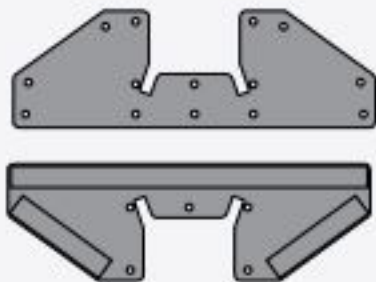

## ÉLÉMENTS OPTIONNELS

---

Semelles de renfort  
(La paire) Ref: KSSF

Extensions de tampon  
de levage

100 mm  
(4 pièces)

Ref: rehaus100

130 mm  
(4 pièces)

Ref: rehaus130